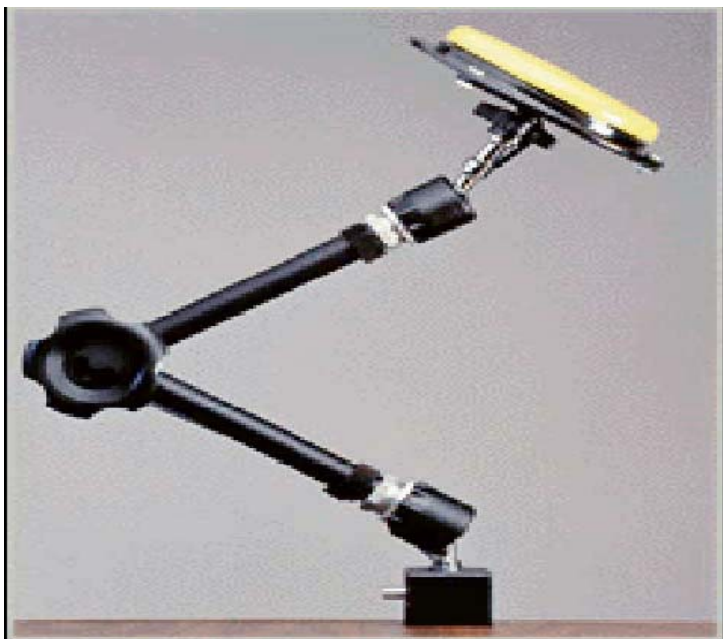

Commutador Jelly Bean groc i vermell

Consisteix en un polsador de forma circular que pot ser accionat mitjançant una lleugera pressió en qualsevol dels seus punts. És el més universal de tots els commutadors.

Braç articulat

Suport articulat en tres punts amb un pom de bloqueig de grans dimensions. S'utilitza per a la subjecció de commutadors i safates en una cadira de rodes, una taula, etc.

Safata Mitjana

Safates de ferro o plàstic de diferents mides, segons el seu ús, amb subjecció per a qualsevol dels braços.

Teclat PS2 amb cobertor metàlic

Teclat estàndard amb cobertor metàl·lic que facilita la pulsació de les tecles evitant pulsacions involuntàries. El cobertor permet una major precisió a l'hora de prémer una tecla evitant, d'aquesta manera, la pulsació de dues tecles a la vegada o triar una tecla no desitjada.

Micro teclat USB Keysonic NANO amb cobertor

Teclat complet de molt reduïdes dimensions ideal per ser utilitzat amb una sola mà o per persones amb dificultats en els moviments dels braços. Incorpora un cobertor metàl·lic que permet una major precisió a l'hora de prémer una tecla evitant, d'aquesta manera, la pulsació de dues tecles a la vegada o escollir una tecla no desitjada.