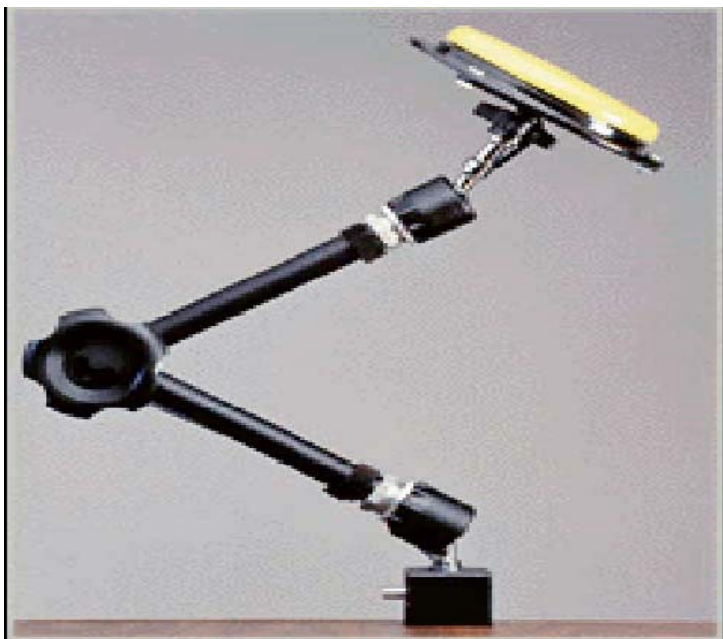

Commutador Jelly Bean groc i vermell

Consisteix en un polsador de forma circular que pot ser accionat mitjançant una lleugera pressió en qualsevol dels seus punts. És el més universal de tots els commutadors.

Braç articulat

Suport articulat en tres punts amb un pom de bloqueig de grans dimensions. S'utilitza per a la subjecció de commutadors i safates en una cadira de rodes, una taula, etc.

Safata Mitjana

Safates de ferro o plàstic de diferents mides, segons el seu ús, amb subjecció per a qual-sevol dels braços.

Teclat PS2 amb cobertor metàlic

Teclat estàndard amb cobertor metàl·lic que facilita la pulsació de les tecles evitant pulsacions involuntàries. El cobertor permet una major precisió a l'hora de prémer una tecla evitant, d'aquesta manera, la pulsació de dues tecles a la vegada o triar una tecla no desitjada.

Micro teclat USB Keysonic NANO amb cobertor

Teclat complet de molt reduïdes dimensions ideal per ser utilitzat amb una sola mà o per persones amb dificultats en els moviments dels braços. Incorpora un cobertor metàl·lic que permet una major precisió a l'hora de prémer una tecla evitant, d'aquesta manera, la pulsació de dues tecles a la vegada o escollir una tecla no desitjada.